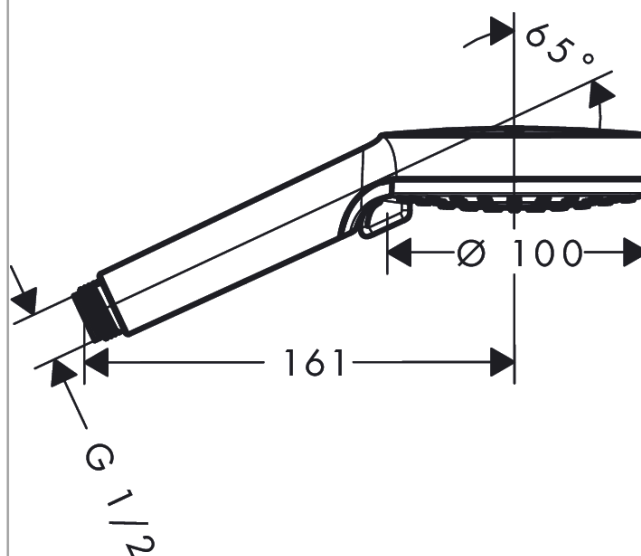

Vernis Blend

Ručni tuš 100 Vario

Završna obrada: **mat crna** Broj artikla: **26270670**

Opis

Značajke proizvoda

- veličina glave tuša: 100 mm
- vrste mlaza: Rain, IntenseRain
- Namještanje vrste mlaza uz pomoć okretno pločice za oblikovanje mlaza
- maksimalni protok pri 3 bara: 15,2 l/min
- s internim provođenjem vode
- Mrežica za hvatanje prljavštine koja se može isprati
- priključni navoj: G 1/2
- prikladno za protočne grijače za vodu
- kategorija buke: I
- kategorija protoka vode: B

Tehnologija

Slika proizvoda

Mjerna skica

Dijagram protoka